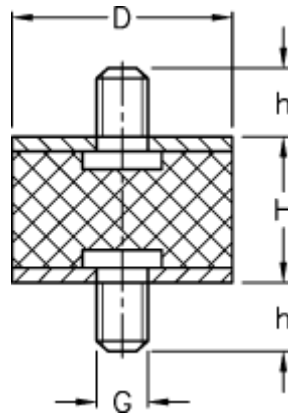

Varenummer: 51101012000810
Beskrivelse: KLEE Vibrationsdæmper type 1
10-10-1, M4x8/M4x8, NR - 57 shore

Mål

D = 10
G = M4
h = 8
H = 10